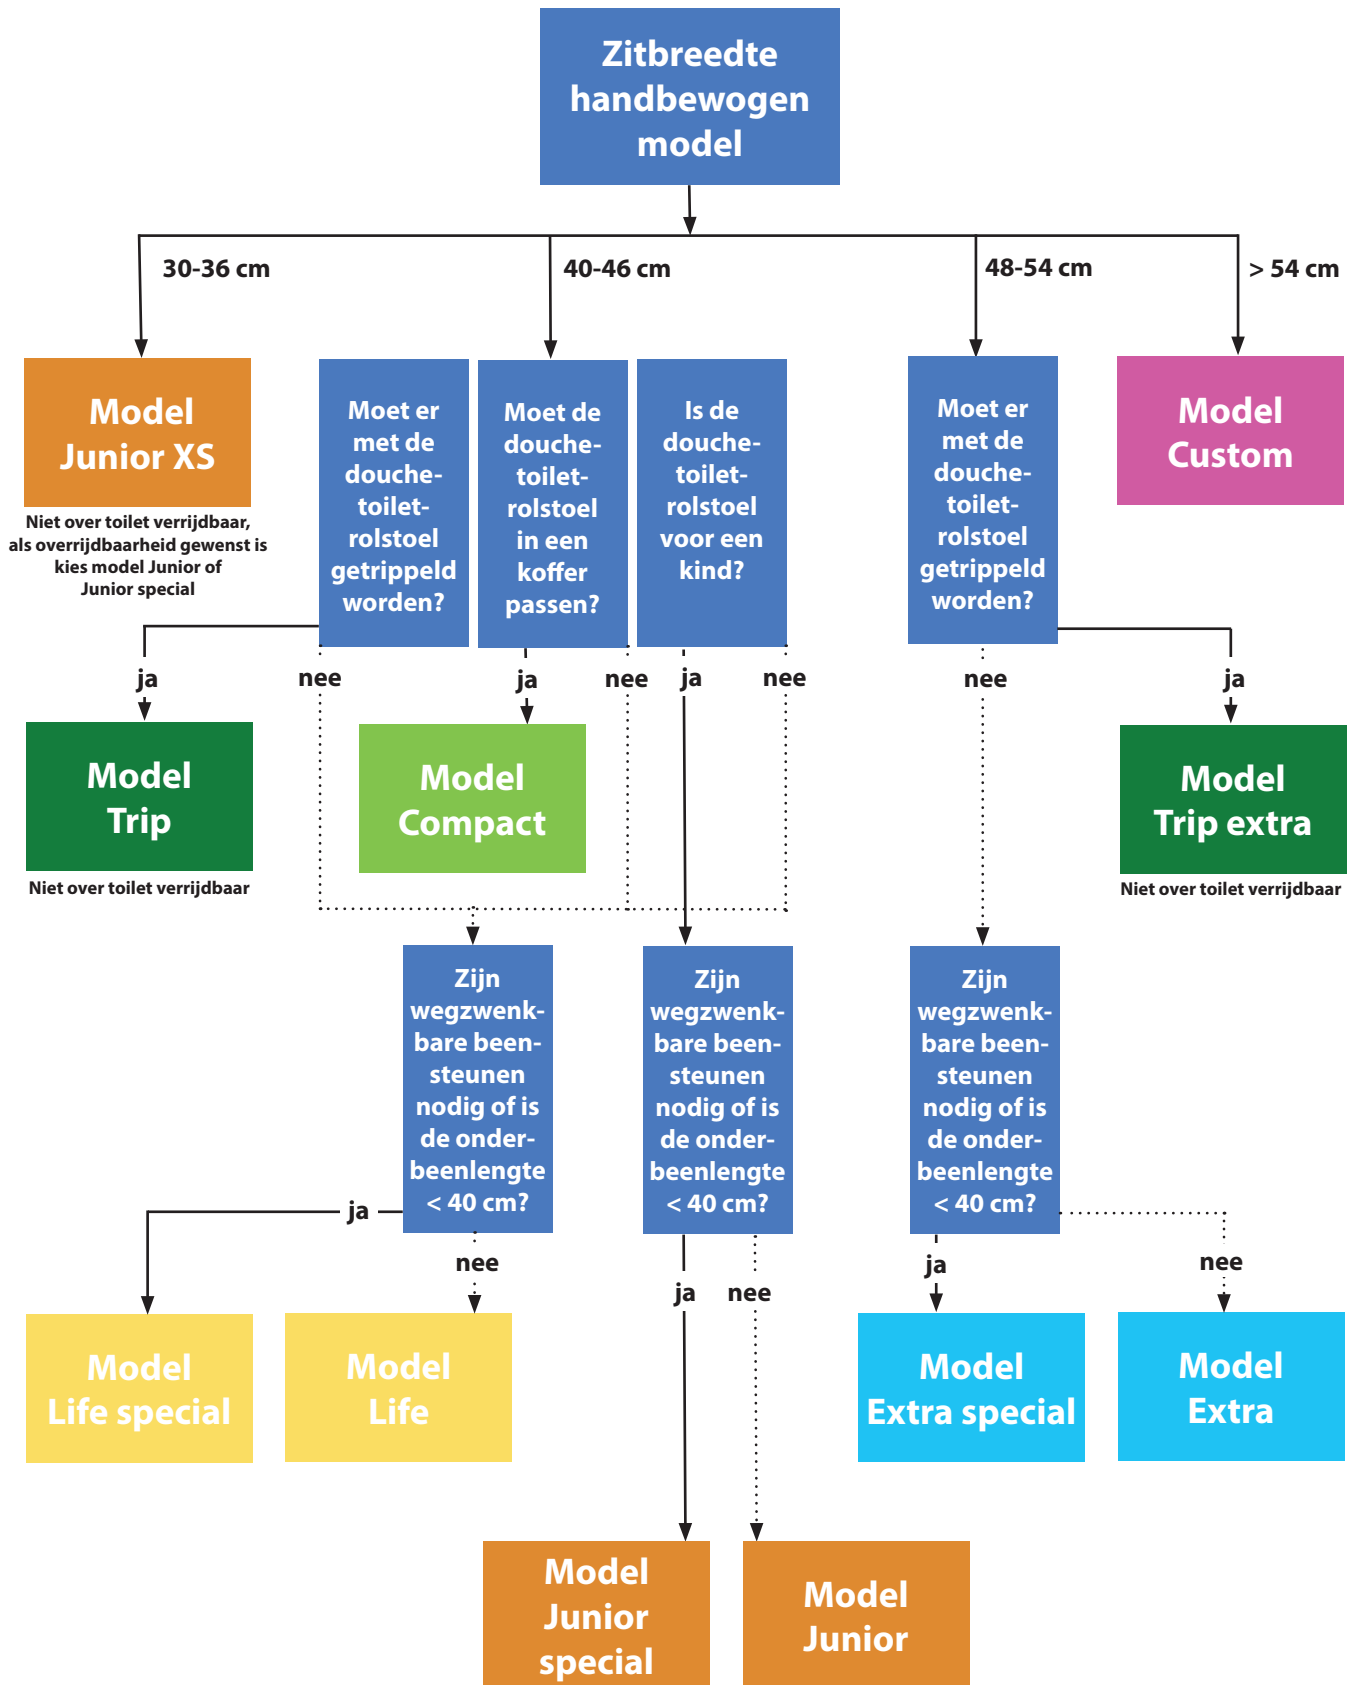

Flow Chart (keuzehulp) handbewogen model

Als er gebruik gemaakt moet worden van een toilet met spoelfunctie, neem dan contact op met Lagooni om het juiste model te kiezen!