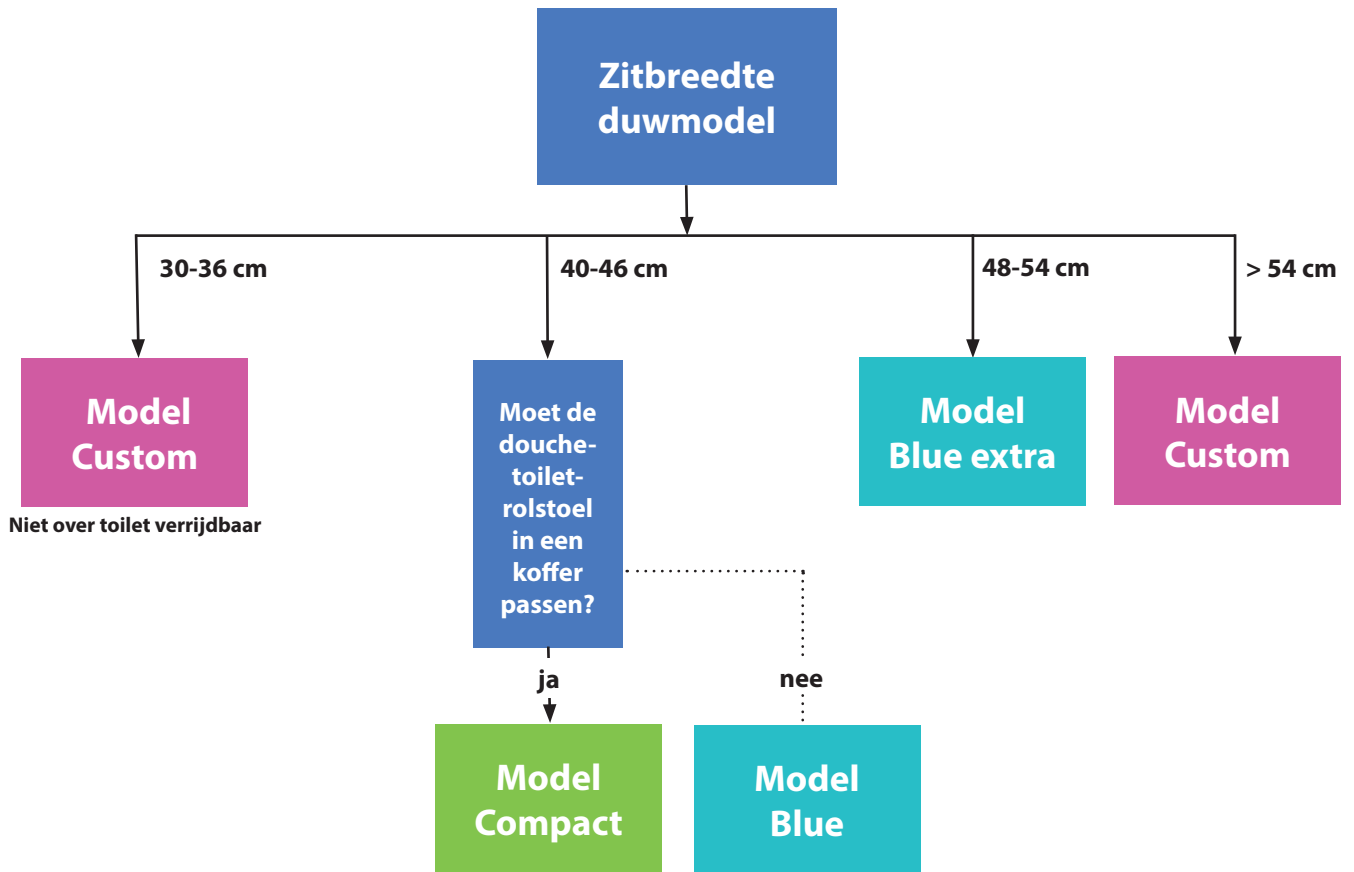

## Flow Chart (keuzehulp) duwmodel

Als er gebruik gemaakt moet worden van een toilet met spoelfunctie, neem dan contact op met Lagooni om het juiste model te kiezen!