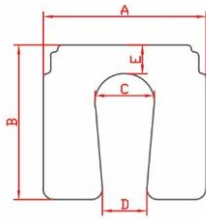

## Uitsparing voor

Taps

A:	cm
B:	cm
C:	cm
D:	cm
E:	cm

Sleutelgat

A:	cm
B:	cm
C:	cm
D:	cm
E:	cm
F:	cm

## Uitsparing Achter

Recht

A:	cm
B:	cm
C:	cm
D:	cm
E:	cm

Taps

A:	cm
B:	cm
C:	cm
D:	cm
E:	cm

## Uitsparing zijkant

Rechts

A:	cm
B:	cm
C:	cm
D:	cm
E:	cm
F:	cm

Links

A:	cm
B:	cm
C:	cm
D:	cm
E:	cm
F:	cm

## Uitsparing midden

A:	cm
B:	cm
C:	cm
D:	cm
E:	cm
F:	cm