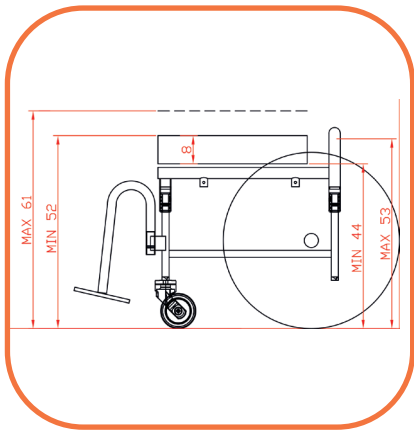

## Specificaties Lagooni Traveller zelfrijder

- ✓ Aluminium frame, poedercoating zwart
- ✓ In hoogte en wig verstelbare zitting van polyether en platilon zwart
- ✓ Zitbreedte 44 cm x zitdiepte 45 cm
- ✓ Uitsparing zitting voor of achter (Ø 12 cm verlopend naar 10 cm)
- ✓ In hoek verstelbare en inklapbare rugleuning
- ✓ Wegdraaibare aluminium armleuningen met armleggers
- ✓ 20" spaakwielen met massieve banden en Ø 100 mm voorwielen
- ✓ Scharremmen
- ✓ Wegzwenkbare beensteunen met tweedelige opklapbare voetensteunen
- ✓ Siliconen vouwemmer
- ✓ Koffer met wielen (*optioneel*)

## Traveller onderstel t.b.v. zittinginzet Life/Life Special/Junior/Junior Special

- ✓ Aluminium frame, poedercoating zwart
- ✓ 20" spaakwielen met massieve banden en Ø 100 mm voorwielen
- ✓ Scharremmen
- ✓ Wegzwenkbare beensteunen met tweedelige opklapbare voetensteunen
- ✓ Koffer met wielen
- ✓ Siliconen vouwemmer
- ✓ Belastbaar gewicht: 120 kg
- ✓ Standaard zithoogte vanaf de grond: 52 cm tot 61 cm
- ✓ Lengte stoel met wielen: 78 cm inclusief beensteunen 96 cm
- ✓ Draaicirkel van 100 cm
- ✓ Breedte stoel: ca. 62 cm
- ✓ Gewicht complete stoel: ca. 18 kg
- ✓ Aanbevolen toilet van muur tot rand: verlengd toilet 63 cm of langer