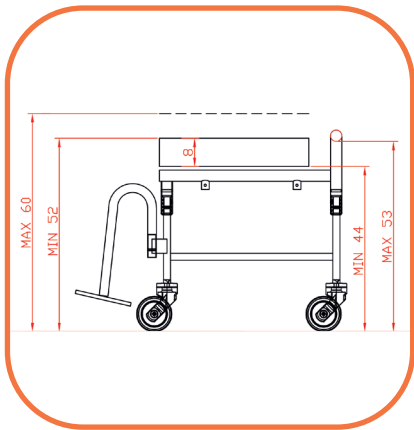

Specificaties Lagooni Traveller duwmodel

- ✓ Aluminium frame, poedercoating zwart
- ✓ In hoogte en wig verstelbare zitting van polyether en platilon zwart
- ✓ Zitbreedte 44 cm x 45 cm
- ✓ Uitsparing zitting voor of achter (Ø 12 cm verlopend naar 10 cm)
- ✓ In hoek verstelbare en inklapbare rugleuning
- ✓ Wegdraaibare aluminium armleuningen met armleggers
- ✓ 4 Massieve kunststof zwenkwielen met remmen Ø 100 mm
- ✓ Wegzwenkbare beensteunen met tweedelige opklapbare voetensteunen
- ✓ Siliconen vouwemmer
- ✓ Koffer met wielen (optioneel)

Traveller onderstel t.b.v. zittinginzet Life/Life Special/Junior/Junior Special

- ✓ Aluminium frame, poedercoating zwart
- ✓ 4 Massieve kunststof zwenkwielen met remmen Ø 100 mm
- ✓ Wegzwenkbare beensteunen met tweedelige opklapbare voetensteunen
- ✓ Koffer met wielen
- ✓ Siliconen vouwemmer
- ✓ Belastbaar gewicht: 120 kg
- ✓ Standaard zithoogte vanaf de grond: 53 cm tot 61 cm
- ✓ Lengte stoel met wielen: 56 cm inclusief beensteunen 83 cm
- ✓ Draaicirkel van 100 cm
- ✓ Breedte stoel: 48 cm
- ✓ Gewicht complete stoel: ca. 14 kg
- ✓ Aanbevolen toilet van muur tot rand: standaard toilet of verhoogd toilet