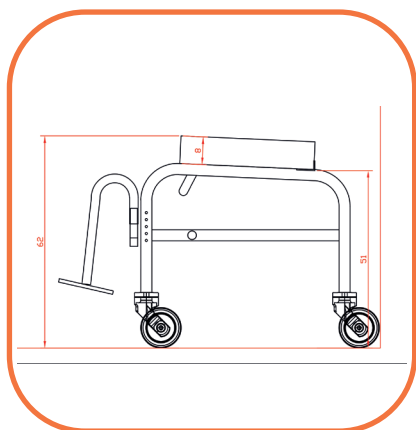

## Specificaties Lagooni Blue

- ✓ Aluminium box frame, poedercoating zilverkleurig
- ✓ Volledig op maat gemaakte zitting
- ✓ Zitbreedte zitting naar keuze in de maten 40-42-44-46 cm
- ✓ In hoek verstelbare en inklapbare rugleuning
- ✓ Wegdraaibare aluminium armleuningen met armleggers
- ✓ Zwenkwielen met rem  $\varnothing$  100 of 125 mm
- ✓ Uitneembare en wegzwenkbare beensteunen met voetenplaten
- ✓ Belastbaar gewicht: 110 kg
- ✓ Standaard zithoogte vanaf de grond: 54 cm tot 62 cm (verlagen mogelijk)
- ✓ Lengte stoel incl. beensteunen: 80 cm
- ✓ Draaicirkel van 100 cm
- ✓ Breedte stoel incl. wielen: 45-52 cm (afhankelijk van de zitbreedte)
- ✓ Gewicht complete stoel: ca. 17 kg
- ✓ Aanbevolen toilet van muur tot rand: standaard toilet

## Extra mogelijkheden voor de Blue

- ✓ Verstelbare comfort beensteunen
- ✓ Bekleding tweedelige voetenplaat
- ✓ Bekleding eendelige voetenplaat
- ✓ Op maat gemaakte armleuningen
- ✓ Beklede op maat gemaakte armleggers
- ✓ Insteekrails voor RVS toiletondersteek/emmer
- ✓ Toiletondersteek RVS met deksel
- ✓ Toilet emmer RVS met deksel
- ✓ Opvulstuk kussen volledig gat
- ✓ Abductieklos op maat gemaakt
- ✓ Beklede rugleuning met of zonder extra zijondersteuning
- ✓ Kuitband
- ✓ Kuitbeschermer
- ✓ Hoofdsteun
- ✓ Zijsteun (pelot)
- ✓ Tafelblad
- ✓ Verlagen naar zithoogte vanaf 40 cm
- ✓ Overige individuele aanpassingen zijn vaak in overleg mogelijk