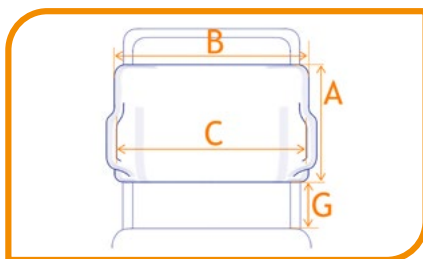

## Rugleuning

De breedte van de rugleuningbeugel is altijd gelijk aan de zitbreedte

CRUG01

CRUG01-D

CRUG12

CRUG12-B

CRUG12-BZIJ

- CRUG01  Rugleuningbeugel standaard *H48 cm vanaf onderkant zitting*
- CRUG01-M  Rugleuningbeugel op maat *bij afwijkende hoogte vul H in, anders tekening + maten bijvoegen*  
H:        cm
- CRUG01-D  Rugleuningbeugel met duwhandgrepen *H48 cm vanaf onderkant zitting*
- CRUG12  Rugleuningzeil bisonyl standaard *H30 cm*
- CRUG12-M  Rugleuningzeil Bisonyl op maat *bij afwijkende hoogte vul H in, anders tekening + maten bijvoegen*  
H:        cm
- CRUG12-B  Rugleuning gepolsterd op maat *Vul in: A, B & G en materiaalkeuze*
- CRUG12-BZIJ  Rugleuning gepolsterd met zijsteun op maat *Vul in: A t/m G en materiaalkeuze*

CRUG01-M: Zijaanzicht rugleuning-beugel

Vooraanzicht gepolsterde rugleuning

Zij-aanzicht gepolsterde rugleuning  
(optioneel bij afwijking tussen links en rechts)

- A:        cm *hoogte volledige rugleuning*
- B:        cm *breedte volledige rugleuning*
- C:        cm *afstand tussen de pelotten*
- D:        cm *diepte buitenzijde pelotten*
- E:        cm *hoogte pelotten*
- F:        cm *start pelotten vanaf bovenkant rugleuning*
- G:        cm *bovenkant zitting tot onderkant rugleuning*