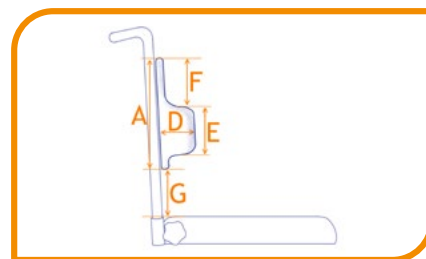

## Rugleuning

De breedte van de rugleuningbeugel is altijd gelijk aan de zitbreedte

CRUG01

CRUG01-D

CRUG12

CRUG12-B

CRUG12-BZIJ

- CRUG01  Rugleuningbeugel standaard *H48 cm vanaf onderkant zitting*
- CRUG01-M  Rugleuningbeugel op maat *bij afwijkende hoogte vul H in, anders tekening + maten bijvoegen*  
H:        cm
- CRUG01-D  Rugleuningbeugel met duwhandgrepen *H48 cm vanaf onderkant zitting*
- CRUG12  Rugleuningzeil bisonyl standaard *H30 cm*
- CRUG12-M  Rugleuningzeil Bisonyl op maat *bij afwijkende hoogte vul H in, anders tekening + maten bijvoegen*  
H:        cm
- CRUG12-B  Rugleuning gepolsterd op maat *Vul in: A, B & G en materiaalkeuze*
- CRUG12-BZIJ  Rugleuning gepolsterd met zijsteun op maat *Vul in: A t/m G en materiaalkeuze*

CRUG01-M: Zijaanzicht rugleuning-beugel

Vooraanzicht gepolsterde rugleuning

Zij-aanzicht gepolsterde rugleuning  
(optioneel bij afwijking tussen links en rechts)

- A:        cm *hoogte volledige rugleuning*
- B:        cm *breedte volledige rugleuning*
- C:        cm *afstand tussen de pelotten*
- D:        cm *diepte buitenzijde pelotten*
- E:        cm *hoogte pelotten*
- F:        cm *start pelotten vanaf bovenkant rugleuning*
- G:        cm *bovenkant zitting tot onderkant rugleuning*