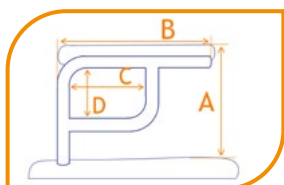

## Armsteunen

Hoogte van de armsteun wordt gemeten van bovenkant zitting (dikte 8 cm) tot bovenkant armlegger

CARM03-15SET

CARM03-18SET

CARM07-15SET

CARM07-18SET

- CARM03-15SET  Armsteun set, enkele buiging *hoogte 15 cm, lengte 24 cm*
- CARM03-18SET  Armsteun set, enkele buiging *hoogte 18 cm, lengte 24 cm*
- CARM07-15SET  Armsteun set met horizontale buiging voorlangs *hoogte 15 cm, lengte 29 cm*
- CARM07-18SET  Armsteun set met horizontale buiging voorlangs *hoogte 18 cm, lengte 29 cm*
- CARM04-SET  Armsteun op maat *vul A t/m D in, anders tekening + maten bijvoegen*

Zij-aanzicht

- A: cm bovenkant zitting tot bovenkant armlegger
- B: cm lengte armsteun voor- tot achterkant
- C: cm lengte supportbuis t.o.v. achterzijde armsteun
- D: cm hoogte supportbuis t.o.v. bovenzijde armsteun