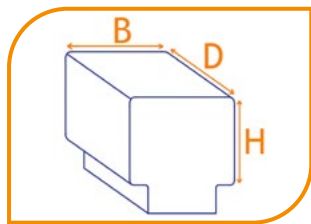

Zitting

CZIT07

Zitting op maat gemaakt

Zitbreedte: ☐ 30 ☐ 32 ☐ 34 ☐ 36 cm (A) (standaard 6 cm)

Zitdiepte: cm (B) max. 46 cm Dikte: Voor cm Achter cm

Materiaal

1. ☐ Neopreen
   ☐ Platilon
   ☐ Santo *alleen mogelijk bij een zitting zonder uitsparing*

Type uitsparing

☐ Zitting zonder uitsparing

☐ Taps

Afmetingen opening:

C: cm
D: cm

Uitsparing: ☐ Voor ☐ Achter

☐ Gleuf

Afmetingen opening:

C: cm

Uitsparing: ☐ Voor ☐ Achter

☐ Midden

Afmetingen opening:

C: cm
D: cm

Optioneel

AZIT02

CZIT08

CTOO01SP

CZIT06

AZIT02

Transferuitbouw

☐ Links ☐ Rechts ☐ Beide

CZIT08

Abductieklos (uitneembaar) *vul afmetingen en materiaal in*

Afmetingen: B: cm Materiaal: ☐ Neopreen
D: cm ☐ Platilon
H: cm ☐ Santo

CTOO01SP

Spatscherm bisonyl, volledige uitsparing

CZIT06

Opvulstuk zitting

AZIT01E

Extra werkzaamheden worden toegevoegd bij afwijkende maatvoering van de zitting