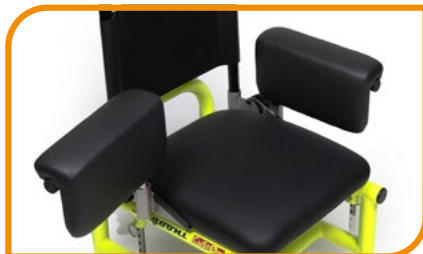

CARM06-ZIJSET

1. CARM05-30SET ☐ Armleggers t.b.v. H15 en H18 cm *B6xL25 cm, vul materiaal in*
2. CARM06-ZIJSET ☐ Armleggers met zijschot *vul afmetingen en materiaal in*
   Afmetingen: L: cm B: cm H: cm
   ☐ Neopreen ☐ Platilon ☐ Santo
3. CARM05-MSET ☐ Beklede armleggers op maat *vul afmetingen en materiaal in*
   Afmetingen: L: cm B: cm
   ☐ Neopreen ☐ Platilon ☐ Santo

AARM06E

Extra werkzaamheden worden toegevoegd bij armleggers B >6 cm, L >35 cm, D >3 cm, kommen etc.