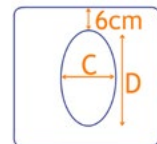

Afmetingen opening:

C: cm
D: cm