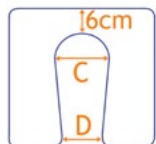

## Zitting

CZIT07

Zitting op maat gemaakt

Zitbreedte:  30  32  34  36 cm (A) (standaard 6 cm)

Zitdiepte: cm (B) max. 46 cm Dikte: Voor cm Achter cm

### Type uitsparing

Zitting zonder uitsparing

Taps

Afmetingen opening:

C: cm  
D: cm

Uitsparing:  Voor  Achter

Gleuf

Afmetingen opening: