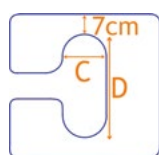

C: cm

D: cm

Uitsparing: Voor Achter

Sleutelgat

Afmetingen opening:

C: cm

D: cm

Uitsparing: Voor Achter

Gleuf

Afmetingen opening:

C: cm

Uitsparing: Voor Achter

Zij-uitsparing

Afmetingen opening:

C: cm

D: cm

Uitsparing: Links Rechts

Elips

Afmetingen opening:

C: cm

D: cm

Uitsparing: Voor Achter

Midden

Afmetingen opening: