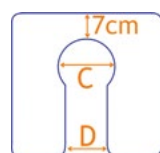

CZIT01

Zitting op maat gemaakt

Zitbreedte: 40 42 44 46cm (A)

standaard 8 cm

Zitdiepte: cm (B)

Dikte: cm cm

Voor

Achter

C: cm

D: cm

Uitsparing: Voor Achter

Sleutelgat

Afmetingen opening:

C: cm

D: cm

Uitsparing: Voor Achter

Uitsparing: Links Rechts

Elips

Afmetingen opening:

C: cm

D: cm

Uitsparing: Voor Achter

Midden

Afmetingen opening: