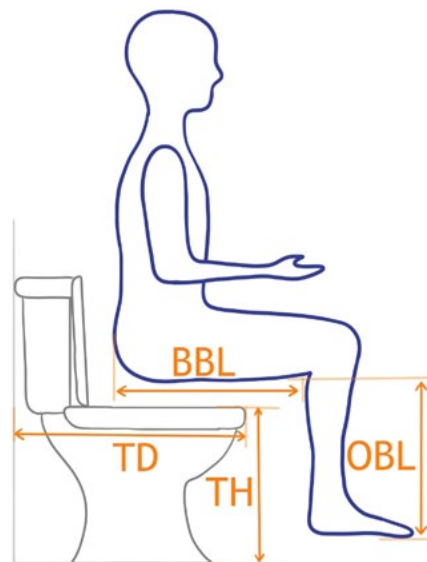

Voor alle pasformulieren, ga naar: www.lagooni.com/adviseurs-consulenten/#informatie

Overzichtstekening

BBL*	___ / ___ cm	Bovenbeenlengte; achterkant billen tot knieholte (links/rechts) ≠ zitdiepte
OBL*	___ / ___ cm	Onderbeenlengte; knieholte tot onderkant voetzool zonder schoenen (links/rechts)
TH	___ cm	Toilet hoogte; vloer tot bovenkant toiletspot
TD	___ cm	Toilet diepte; muur tot voorkant toiletspot, aanbevolen 70 cm
ZH	___ cm	Gewenste zithoogte voorzijde; vloer tot bovenkant zitting van de douchestoel