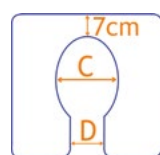

C: cm

D: cm

Uitsparing: Voor Achter

Sleutelgat

Afmetingen opening:

C: cm

D: cm

Uitsparing: Voor Achter

Gleuf

Afmetingen opening:

C: cm

Uitsparing: Voor Achter

Zij-uitsparing

Afmetingen opening:

C: cm

D: cm

Uitsparing: Links Rechts

Elips

Afmetingen opening:

C: cm

D: cm

Uitsparing: Voor Achter

Midden

Afmetingen opening: