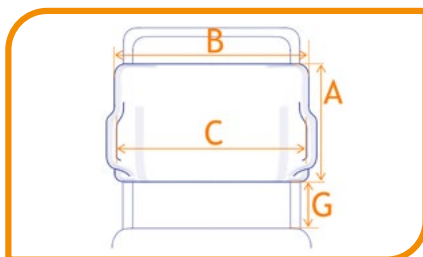

CRUG01

CRUG01-D

CRUG12

CRUG12-B

CRUG12-BZIJ

CRUG12-C

- CRUG01 Rugleuningbeugel standaard *H48 cm vanaf onderkant zitting*
- CRUG01-M Rugleuningbeugel op maat *bij afwijkende hoogte vul H in, of tekening + maten bijvoegen*
H: cm
- CRUG01-D Rugleuningbeugel met duwhandgrepen *H48 cm vanaf onderkant zitting*
- CRUG12 Rugleuningzeil Bisonyl standaard
- CRUG12-M Rugleuningzeil Bisonyl op maat *bij afwijkende hoogte vul H in, of tekening + maten bijvoegen*
H: cm
- CRUG12-B Rugleuning gepolsterd op maat *Vul A, B & G en materiaalkeuze in*
- CRUG12-BZIJ Rugleuning gepolsterd met zijsteun op maat *Vul A - G en materiaalkeuze in*
- CRUG12-C Rugleuning gepolsterd contour *Vul A - G en materiaalkeuze in*

CRUG01-M: Zijaanzicht rugleuning-beugel

Voor-aanzicht gepolsterde rugleuning

Zij-aanzicht gepolsterde rugleuning (optioneel bij afwijking tussen links en rechts)

- A: cm *hoogte volledige rugleuning*
- B: cm *breedte volledige rugleuning*
- C: cm *afstand tussen de pelotten*
- D: cm *diepte buitenzijde pelotten*
- E: cm *hoogte pelotten*
- F: cm *start pelotten vanaf bovenkant rugleuning*
- G: cm *bovenkant zitting tot onderkant rugleuning*