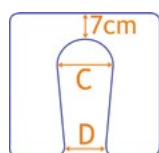

Zitting

CZIT01

Zitting op maat gemaakt

Zitbreedte: ☐ 40 ☐ 42 ☐ 44 ☐ 46cm (A)

standaard 8 cm

Zitdiepte: cm (B)

Dikte: cm cm

Voor

Achter

Materiaal

☐ Neopreen

☐ Platilon

☐ Santo *alleen mogelijk bij een zitting zonder uitsparing*

Type uitsparing

☐ Zitting zonder uitsparing

☐ Taps

Afmetingen opening:

C: cm

D: cm

Uitsparing: ☐ Voor ☐ Achter

☐ Sleutelgat