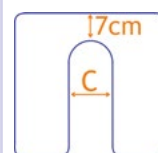

C: cm

D: cm

Uitsparing: Voor Achter

Sleutelgat

Afmetingen opening:

C: cm

D: cm

Uitsparing: Voor Achter

Gleuf

Afmetingen opening:

C: cm

Uitsparing: Voor Achter

Zij-uitsparing

Afmetingen opening:

C: cm

D: cm

Uitsparing: Links Rechts

Elips

Afmetingen opening:

C: cm

D: cm

Uitsparing: Voor Achter

Midden

Afmetingen opening: