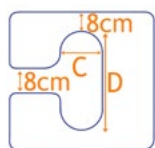

Zitting zonder uitsparing

Taps

Afmetingen opening:

C: cm

D: cm

Uitsparing: Voor Achter

Sleutelgat

Afmetingen opening:

C: cm

D: cm

Uitsparing: Voor Achter

Gleuf

Afmetingen opening:

C: cm

D: cm

Uitsparing: Voor Achter

Zij-uitsparing

Afmetingen opening:

C: cm

D: cm

Uitsparing: Links Rechts

Elips

Afmetingen opening:

C: cm