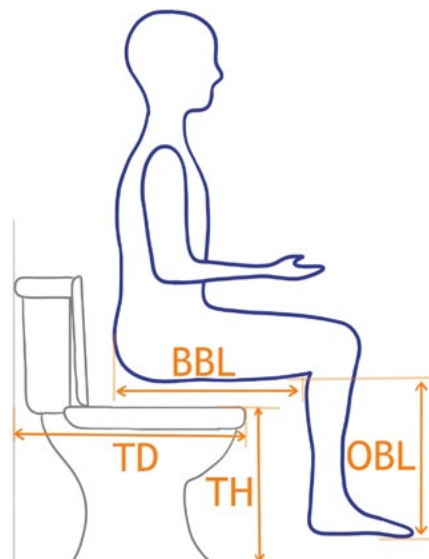

Voor alle pasformulieren, ga naar: www.lagooni.com/adviseurs-consulenten/#informatie

Overzichtstekening

BBL*	___ / ___ cm	Bovenbeenlengte; achterkant billen tot knieholte (links/rechts)
OBL*	___ / ___ cm	Onderbeenlengte; knieholte tot onderkant voetzool zonder schoenen (links/rechts)
TH	___ cm	Toilet hoogte; vloer tot bovenkant toiletpot
TD	___ cm	Toilet diepte; muur tot voorkant toiletpot, aanbevolen 70 cm
ZH	___ cm	Gewenste zithoogte; vloer tot bovenkant zitting van de douchestoel