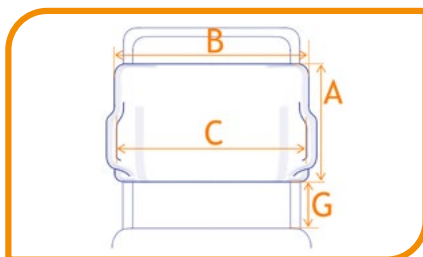

Voor-aanzicht gepolsterde rugleuning