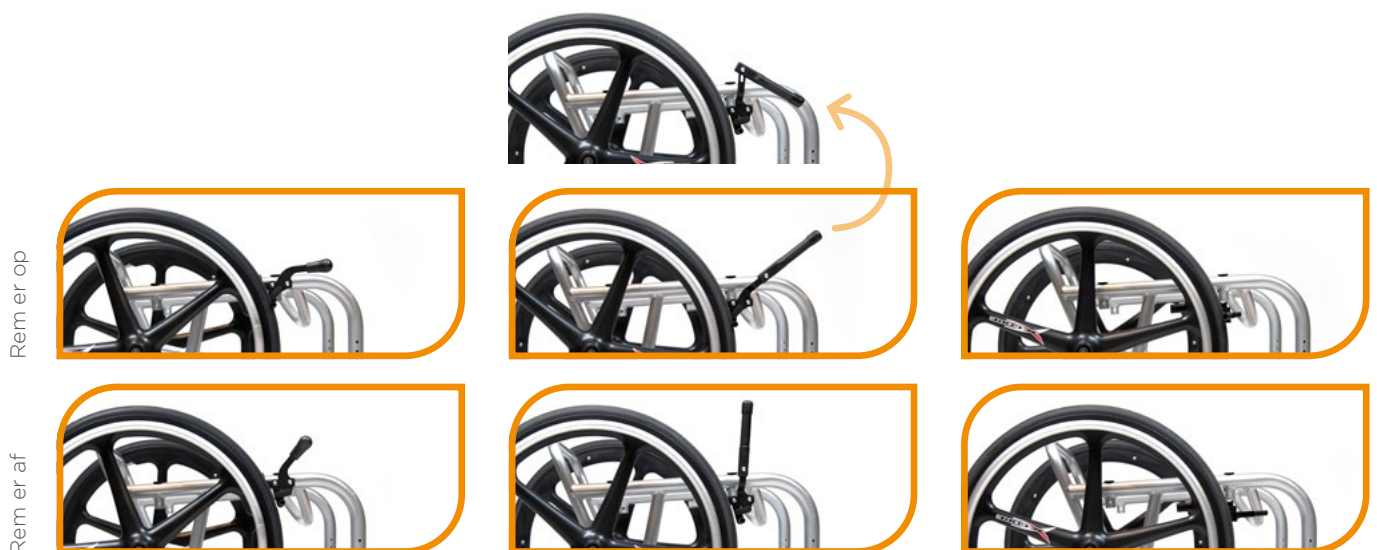

Remmen

Rem er op

Rem er af

CREM01SET

CREM02SET

CREM06SET

1. ☐ Kniehevelremmen, set
   ☐ Verlengde remmen, set *neerklapbaar*
   ☐ Schaarremmen, set