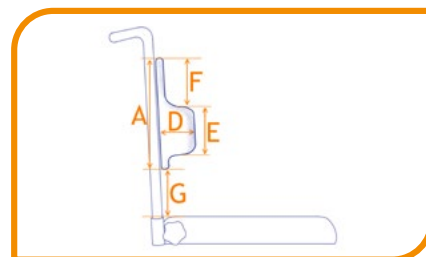

CRUG12-C

- CRUG01 Rugleuningbeugel standaard *H48 cm vanaf onderkant zitting*
- CRUG01-M Rugleuningbeugel op maat *bij afwijkende hoogte vul H in, of tekening + maten bijvoegen*
H: cm
- CRUG01-D Rugleuningbeugel met duwhandgrepen *H48 cm vanaf onderkant zitting*
- CRUG12 Rugleuningzeil Bisonyl standaard
- CRUG12-M Rugleuningzeil Bisonyl op maat *bij afwijkende hoogte vul H in, of tekening + maten bijvoegen*
H: cm
- CRUG12-B Rugleuning gepolsterd op maat *Vul A, B & G en materiaalkeuze in*
- CRUG12-BZIJ Rugleuning gepolsterd met zijsteun op maat *Vul A - G en materiaalkeuze in*
- CRUG12-C Rugleuning gepolsterd contour *Vul A - G en materiaalkeuze in*

CRUG01-M: Zijaanzicht rugleuning-beugel

Voor-aanzicht gepolsterde rugleuning

Zij-aanzicht gepolsterde rugleuning (optioneel bij afwijking tussen links en rechts)

- A: cm *hoogte volledige rugleuning*
- B: cm *breedte volledige rugleuning*
- C: cm *afstand tussen de pelotten*
- D: cm *diepte buitenzijde pelotten*
- E: cm *hoogte pelotten*
- F: cm *start pelotten vanaf bovenkant rugleuning*
- G: cm *bovenkant zitting tot onderkant rugleuning*