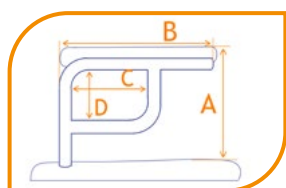

CARM03-15SET

CARM03-18SET

CARM01-23SET

CARM02-23SET

CARM11-23SET

CARM07-18SET

CARM09-23SET

- CARM03-15SET Armsteun set, enkele buiging *hoogte 15 cm, lengte 24 cm*
- CARM03-18SET Armsteun set, enkele buiging *hoogte 18 cm, lengte 24 cm*
- CARM01-23SET Armsteun set, enkele buiging *hoogte 23 cm, lengte 32 cm*
- CARM02-23SET Armsteun set, extra sterk *hoogte 23 cm, lengte 32 cm*
- CARM11-23SET Dubbelpotige armsteun set *hoogte 23 cm, lengte 31 cm, bij zij-uitsparing verplicht*
- CARM07-18SET Armsteun set met horizontale buiging voorlans *hoogte 18 cm, lengte 29 cm*
- CARM09-23SET Armsteun set met horizontale buiging voorlans *hoogte 23 cm, lengte 37 cm*
- CARM04-SET Armsteun op maat *vul A - D in, of tekening + maten bijvoegen*

Zij-aanzicht

- A: cm bovenkant zitting tot bovenkant armlegger
- B: cm lengte armsteun voor- tot achterkant
- C: cm lengte supportbuis t.o.v. achterzijde armsteun
- D: cm hoogte supportbuis t.o.v. bovenzijde armsteun