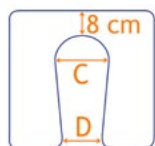

CZIT03

Zitting Extra op maat gemaakt

Zitbreedte: 48 50 52 54cm (A)

Dikte:

cm (standaard 10 cm)

Zitdiepte: cm (B)

Wig:

cm

Zitting zonder uitsparing

Taps

Afmetingen opening:

C: cm

D: cm

Uitsparing: Voor Achter

Sleutelgat

Afmetingen opening:

Zij-uitsparing

Afmetingen opening:

C: cm

D: cm

Uitsparing: Links Rechts

Elips

Afmetingen opening:

C: cm