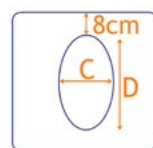

Afmetingen opening:

C: cm

D: cm