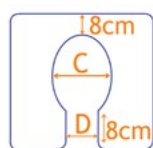

Zitting zonder uitsparing

Taps

Afmetingen opening:

C: cm

D: cm

Uitsparing: Voor Achter

Sleutelgat

Afmetingen opening:

Zij-uitsparing

Afmetingen opening:

C: cm

D: cm

Uitsparing: Links Rechts

Elips

Afmetingen opening:

C: cm