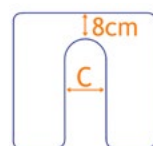

CZIT03

Zitting Extra op maat gemaakt

Zitbreedte: 48 50 52 54cm (A)

Dikte:

cm (standaard 10 cm)

Zitdiepte: cm (B)

Wig:

cm

Zitting zonder uitsparing

Taps

Afmetingen opening:

C: cm

D: cm

Uitsparing: Voor Achter

Sleutelgat

Afmetingen opening:

C: cm

D: cm

Uitsparing: Voor Achter

Gleuf

Afmetingen opening:

C: cm

D: cm

Uitsparing: Voor Achter

Zij-uitsparing

Afmetingen opening:

C: cm

D: cm

Uitsparing: Links Rechts

Elips

Afmetingen opening:

C: cm