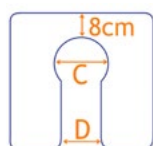

CZIT03

Zitting Extra op maat gemaakt

Zitbreedte: 48 50 52 54cm (A)

Dikte:

cm (standaard 10 cm)

Zitdiepte: cm (B)

Wig:

cm

Zitting zonder uitsparing

Taps

Afmetingen opening:

C: cm

D: cm

Uitsparing: Voor Achter

Sleutelgat

Afmetingen opening:

C: cm

D: cm

Uitsparing: Voor Achter

Gleuf

Afmetingen opening:

C: cm

D: cm

Uitsparing: Voor Achter

Zij-uitsparing

Afmetingen opening:

C: cm

D: cm

Uitsparing: Links Rechts

Elips

Afmetingen opening:

C: cm