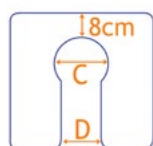

### Type uitsparing

Zitting zonder uitsparing

Taps

Afmetingen opening:

C: cm

D: cm

Uitsparing:  Voor  Achter

Sleutelgat

Afmetingen opening:

C: cm

D: cm

Uitsparing:  Voor  Achter

Gleuf

Afmetingen opening:

C: cm

Uitsparing:  Voor  Achter

Zij-uitsparing

Afmetingen opening:

C: cm

D: cm

Uitsparing:  Links  Rechts

Elips

Afmetingen opening:

C: cm