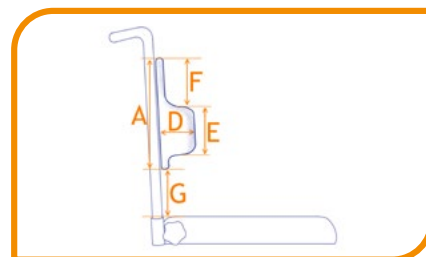

Zij-aanzicht gepolsterde rugleuning (optioneel bij afwijking tussen links en rechts)

1. A: cm *hoogte volledige rugleuning*
2. B: cm *breedte volledige rugleuning*
3. C: cm *afstand tussen de pelotten*
4. D: cm *diepte buitenzijde pelotten*
5. E: cm *hoogte pelotten*
6. F: cm *start pelotten vanaf bovenkant rugleuning*
7. G: cm *bovenkant zitting tot onderkant rugleuning*

1. Materiaal: ☐ Neopreen
   ☐ Platilon
   ☐ Santo *alleen mogelijk bij een gepolsterde rugleuning zonder pelotten of contour*