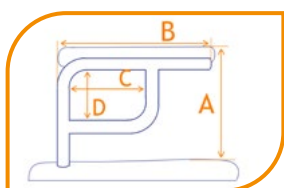

Zij-aanzicht

1. A: cm bovenkant zitting tot bovenkant armlegger
2. B: cm lengte armsteun voor- tot achterkant
3. C: cm lengte supportbuis t.o.v. achterzijde armsteun
4. D: cm hoogte supportbuis t.o.v. bovenzijde armsteun

Armleggers

1. Materiaal: ☐ Neopreen
   ☐ Platilon
   ☐ Santo