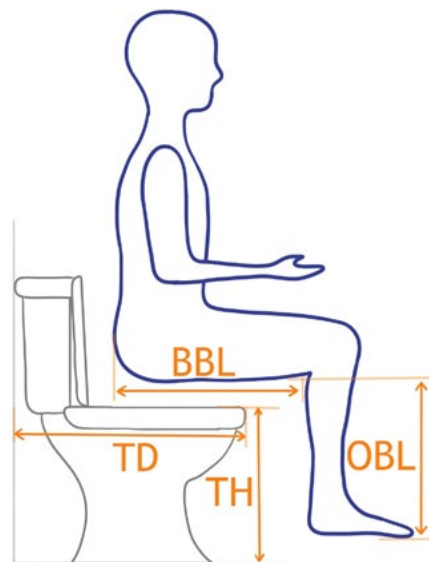

## Overzichtstekening

<b>BBL*</b>	___ / ___ cm	Bovenbeenlengte; achterkant billen tot knieholte (links/rechts) ≠ zitdiepte
<b>OBL*</b>	___ / ___ cm	Onderbeenlengte; knieholte tot onderkant voetzool zonder schoenen (links/rechts)
<b>TH</b>	___ cm	Toilet hoogte; vloer tot bovenkant toiletspot
<b>TD</b>	___ cm	Toilet diepte; muur tot voorkant toiletspot, aanbevolen 70 cm
<b>ZH</b>	___ cm	Gewenste zithoogte voorzijde; vloer tot bovenkant zitting van de douchestoel