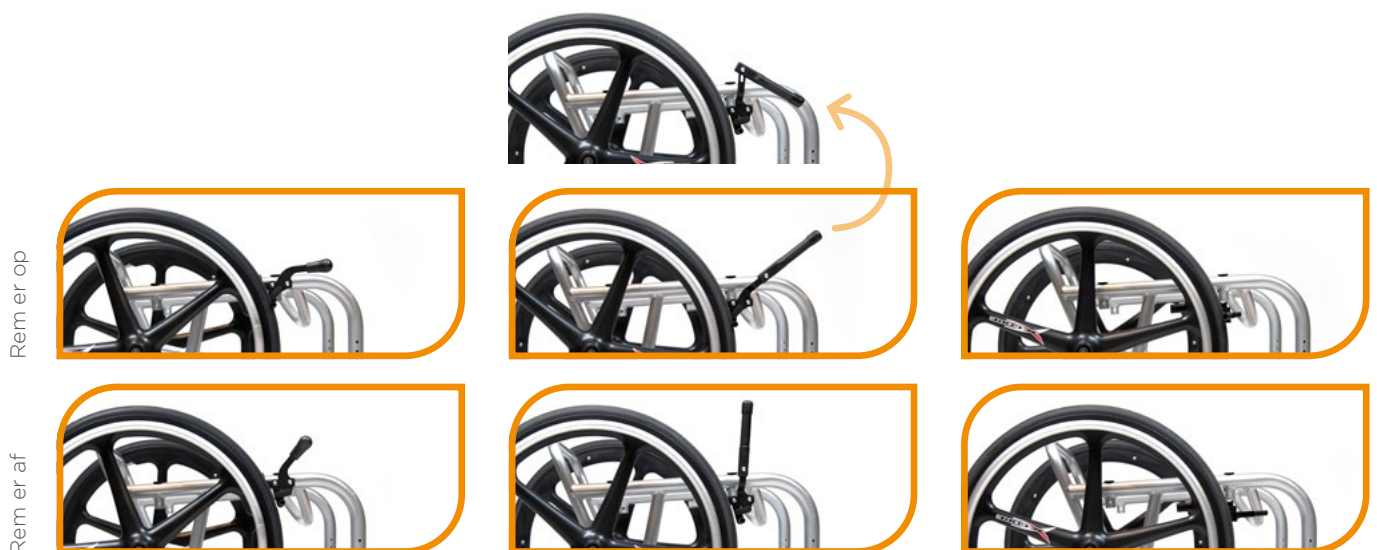

Remmen

CREM01SET

1. ☐ Kniehevelremmen, set

CREM02SET

1. ☐ Verlengde remmen, set *neerklapbaar*

CREM06SET

1. ☐ Schaarremmen, set