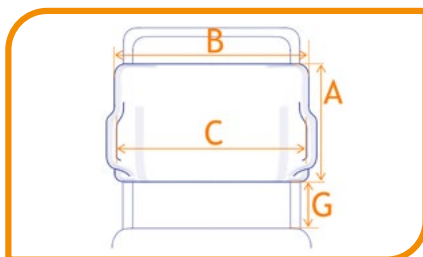

Vooranzicht gepolsterde rugleuning