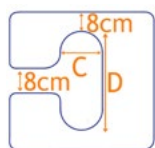

### Type uitsparing

Zitting zonder uitsparing

Taps

Afmetingen opening:

C: cm

D: cm

Uitsparing:  Voor  Achter

Sleutelgat

Afmetingen opening:

C: cm

D: cm

Uitsparing:  Voor  Achter

Gleuf

Afmetingen opening:

C: cm

Uitsparing:  Voor  Achter

Zij-uitsparing

Afmetingen opening:

C: cm

D: cm

Uitsparing:  Links  Rechts

Elips

Afmetingen opening:

C: cm