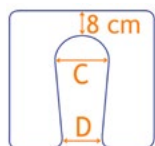

## Zitting

CZIT03

Zitting Extra op maat gemaakt

Zitbreedte:  48  50  52  54cm (A)

standaard 10 cm

Zitdiepte: cm (B)

Dikte: cm cm

Voor

### Type uitsparing

Zitting zonder uitsparing

Taps

Afmetingen opening:

C: cm

D: cm

Uitsparing:  Voor  Achter

Sleutelgat

Zij-uitsparing

Afmetingen opening:

C: cm

D: cm

Uitsparing:  Links  Rechts

Elips

Afmetingen opening:

C: cm