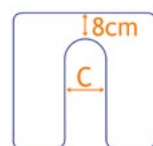

### Type uitsparing

Zitting zonder uitsparing

Taps

Afmetingen opening:

C: cm

D: cm

Uitsparing:  Voor  Achter

Sleutelgat

Afmetingen opening:

C: cm

D: cm

Uitsparing:  Voor  Achter

Gleuf

Afmetingen opening:

C: cm

Uitsparing:  Voor  Achter

Zij-uitsparing

Afmetingen opening:

C: cm

D: cm

Uitsparing:  Links  Rechts

Elips

Afmetingen opening:

C: cm