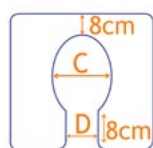

Zij-uitsparing

Afmetingen opening:

C: cm

D: cm

Uitsparing:  Links  Rechts

Elips

Afmetingen opening:

C: cm