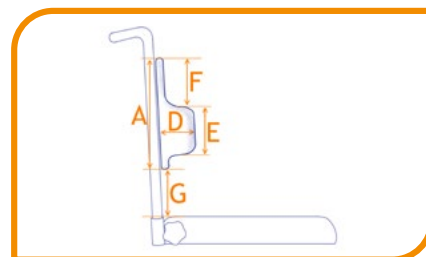

Zij-aanzicht gepolsterde rugleuning (optioneel bij afwijking tussen links en rechts)

- A: cm *hoogte volledige rugleuning*
- B: cm *breedte volledige rugleuning*
- C: cm *afstand tussen de pelotten*
- D: cm *diepte buitenzijde pelotten*
- E: cm *hoogte pelotten*
- F: cm *start pelotten vanaf bovenkant rugleuning*
- G: cm *bovenkant zitting tot onderkant rugleuning*

1. Materiaal: ☐ Neopreen
   ☐ Platilon
   ☐ Santo *alleen mogelijk bij een gepolsterde rugleuning zonder pelotten of kuip*