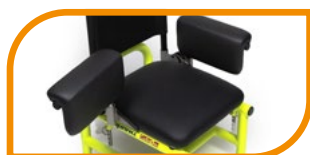

Armleggers

- Materiaal:
- Neopreen
 - Platilon
 - Santo

CARM05-30SET

CARM06-25SET

CARM06-ZIJSET

- CARM05-30SET Standaard armleggers t.b.v. H23 cm, Santo zwart *B6xL30 cm, voor andere kleur kies CARM06*
- CARM06-25SET Armleggers t.b.v. H15 en H18 cm *B6xL25 cm, vul materiaal in*
- CARM06-ZIJSET Armleggers met zijschot *vul afmetingen en materiaal in*
 Afmetingen: L: cm B: cm H: cm
- CARM05-MSET Beklede armleggers op maat *vul afmetingen en materiaal in*
 Afmetingen: L: cm B: cm