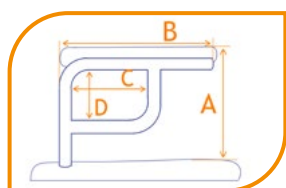

CARM03-15SET

CARM03-18SET

CARM01-23SET

CARM02-23SET

CARM11-23SET

CARM07-18SET

CARM09-23SET

- CARM03-15SET Armsteun set, enkele buiging *hoogte 15 cm, lengte 24 cm*
- CARM03-18SET Armsteun set, enkele buiging *hoogte 18 cm, lengte 24 cm*
- CARM01-23SET Armsteun set, enkele buiging *hoogte 23 cm, lengte 32 cm*
- CARM02-23SET Armsteun set, extra sterk *hoogte 23 cm, lengte 32 cm*
- CARM11-23SET Dubbelpotige armsteun set *hoogte 23 cm, lengte 31 cm, bij zij-uitsparing verplicht*
- CARM07-18SET Armsteun set met horizontale buiging voorlans *hoogte 18 cm, lengte 29 cm*
- CARM09-23SET Armsteun set met horizontale buiging voorlans *hoogte 23 cm, lengte 37 cm*
- CARM04-SET Armsteun op maat *vul A t/m D in, anders tekening + maten bijvoegen*

Zij-aanzicht

- A: cm bovenkant zitting tot bovenkant armlegger
- B: cm lengte armsteun voor- tot achterkant
- C: cm lengte supportbuis t.o.v. achterzijde armsteun
- D: cm hoogte supportbuis t.o.v. bovenzijde armsteun