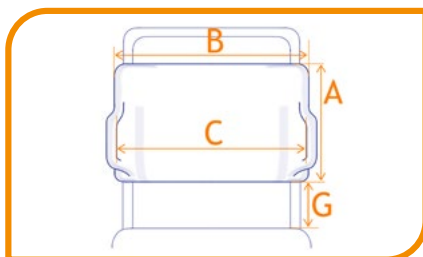

Rugleuning

De breedte van de rugleuningbeugel is altijd gelijk aan de zitbreedte.

CRUG01

CRUG01-D

CRUG12

CRUG12-B

CRUG12-BZIJ

CRUG12-C

- CRUG01** Rugleuningbeugel standaard *H48 cm vanaf onderkant zitting*
- CRUG01-M Rugleuningbeugel op maat *bij afwijkende hoogte vul H in, anders tekening + maten bijvoegen*
H: cm
- CRUG01-D Rugleuningbeugel met duwhandgrepen *H48 cm vanaf onderkant zitting*
- CRUG12** Rugleuningzeil Bisonyl standaard
- CRUG12-M Rugleuningzeil Bisonyl op maat *bij afwijkende hoogte vul H in, anders tekening + maten bijvoegen*
H: cm
- CRUG12-B Rugleuning gepolsterd op maat *Vul in: A, B & G en materiaalkeuze*
- CRUG12-BZIJ Rugleuning gepolsterd met zijsteun op maat *Vul in: A t/m G en materiaalkeuze*
- CRUG12-C Rugleuning gepolsterd contour *Vul in: A t/m G en materiaalkeuze*

CRUG01-M: Zijaanzicht rugleuning-beugel

Vooraanzicht gepolsterde rugleuning

Zij-aanzicht gepolsterde rugleuning (optioneel bij afwijking tussen links en rechts)

- A: cm *hoogte volledige rugleuning*
- B: cm *breedte volledige rugleuning*
- C: cm *afstand tussen de pelotten*
- D: cm *diepte buitenzijde pelotten*
- E: cm *hoogte pelotten*
- F: cm *start pelotten vanaf bovenkant rugleuning*
- G: cm *bovenkant zitting tot onderkant rugleuning*