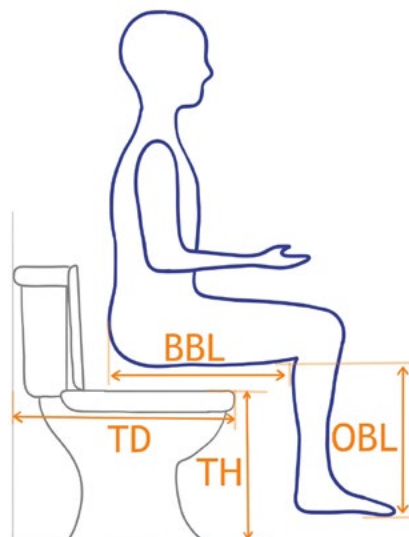

BBL*	/ cm	Bovenbeenlengte; achterkant billen tot knieholte (links/rechts) ≠ zitdiepte
OBL*	/ cm	Onderbeenlengte; knieholte tot onderkant voetzool zonder schoenen (links/rechts)
TH	cm	Toilet hoogte; vloer tot bovenkant toiletpot
TD	cm	Toilet diepte; muur tot voorkant toiletpot, aanbevolen 70 cm
ZH	cm	Gewenste zithoogte voorzijde; vloer tot bovenkant zitting van de douchestoel