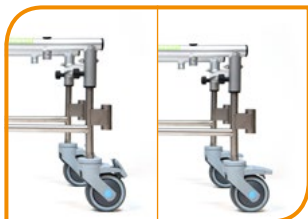

Kies altijd een van de **oranje** gemarkeerde artikelnummers voor een configuratie die in de koffer past.

Wielen

CWIE4-100R