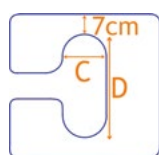

## Zitting

CZIT01 Zitbreedte:  40  42  44  46 cm (A) *standaard 8 cm*

CZIT03 Zitbreedte:  48  50  52  54 cm (A) *standaard 10 cm*

Zitdiepte: \_\_\_\_\_ cm (B) Dikte: \_\_\_\_\_ cm

*Voor* *Achter*

**Materiaal**

### Type uitsparing

Zitting zonder uitsparing

Taps

Afmetingen opening:

C: \_\_\_\_\_ cm  
D: \_\_\_\_\_ cm

Uitsparing:  Voor  Achter

Sleutelgat

Afmetingen opening:

C: \_\_\_\_\_ cm  
D: \_\_\_\_\_ cm

Uitsparing:  Voor  Achter

Gleuf

Afmetingen opening:

C: \_\_\_\_\_ cm

Uitsparing:  Voor  Achter

Zij-uitsparing

Afmetingen opening:

C: \_\_\_\_\_ cm  
D: \_\_\_\_\_ cm

Uitsparing:  Links  Rechts

Elips

Afmetingen opening:

C: \_\_\_\_\_ cm  
D: \_\_\_\_\_ cm

Uitsparing:  Voor  Achter

Midden

Afmetingen opening: