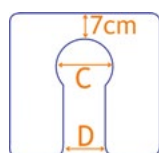

## Zitting

CZIT01 Zitbreedte:  40  42  44  46 cm (A) *standaard 8 cm*

CZIT03 Zitbreedte:  48  50  52  54 cm (A) *standaard 10 cm*

Zitdiepte: \_\_\_\_\_ cm (B) Dikte: \_\_\_\_\_ cm

*Voor* *Achter*

**Materiaal**

### Type uitsparing

Zitting zonder uitsparing

Taps

Afmetingen opening:

C: \_\_\_\_\_ cm  
D: \_\_\_\_\_ cm

Uitsparing:  Voor  Achter

Sleutelgat

Afmetingen opening:

C: \_\_\_\_\_ cm  
D: \_\_\_\_\_ cm

Uitsparing:  Voor  Achter

Gleuf

Afmetingen opening:

C: \_\_\_\_\_ cm

Uitsparing:  Voor  Achter

Zij-uitsparing

Afmetingen opening:

C: \_\_\_\_\_ cm  
D: \_\_\_\_\_ cm

Uitsparing:  Links  Rechts

Elips

Afmetingen opening:

C: \_\_\_\_\_ cm  
D: \_\_\_\_\_ cm

Uitsparing:  Voor  Achter

Midden

Afmetingen opening: