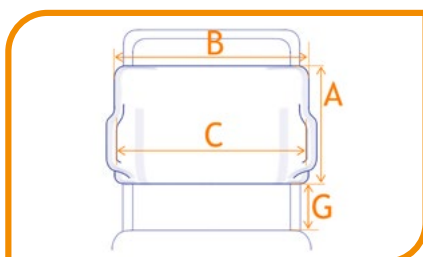

Vooraanzicht gepolsterde rugleuning