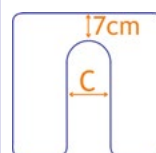

## Zitting

CZIT01 Zitbreedte:  40  42  44  46 cm (A) *standaard 8 cm*

CZIT03 Zitbreedte:  48  50  52  54 cm (A) *standaard 10 cm*

Zitdiepte: \_\_\_\_\_ cm (B) Dikte: \_\_\_\_\_ cm

*Voor* *Achter*

**Materiaal**

### Type uitsparing

Zitting zonder uitsparing

Taps

Afmetingen opening:

C: \_\_\_\_\_ cm  
D: \_\_\_\_\_ cm

Uitsparing:  Voor  Achter

Sleutelgat

Afmetingen opening:

C: \_\_\_\_\_ cm  
D: \_\_\_\_\_ cm

Uitsparing:  Voor  Achter

Gleuf

Afmetingen opening:

C: \_\_\_\_\_ cm

Uitsparing:  Voor  Achter

Zij-uitsparing

Afmetingen opening:

C: \_\_\_\_\_ cm  
D: \_\_\_\_\_ cm

Uitsparing:  Links  Rechts

Elips

Afmetingen opening:

C: \_\_\_\_\_ cm  
D: \_\_\_\_\_ cm

Uitsparing:  Voor  Achter

Midden

Afmetingen opening: