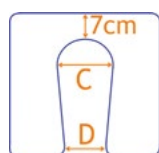

Zithoogte: cm

**!** **Let op!** Dit model is niet in hoogte verstelbaar, Vul de gewenste zithoogte inclusief wielen in, afgerond op hele cm. Voor de mogelijkheden met wielen, zie de informatie hierboven. Andere zithoogten dan hierboven weergegeven zijn ook mogelijk, dit zal een Lagooni Custom zijn.

## Zitting

CZIT01 Zitbreedte:  40  42  44  46 cm (A) *standaard 8 cm*

CZIT03 Zitbreedte:  48  50  52  54 cm (A) *standaard 10 cm*

Zitdiepte: \_\_\_\_\_ cm (B) Dikte: \_\_\_\_\_ cm

*Voor* *Achter*

**Materiaal**

### Type uitsparing

Zitting zonder uitsparing

Taps

Afmetingen opening:

C: \_\_\_\_\_ cm  
D: \_\_\_\_\_ cm

Uitsparing:  Voor  Achter

Sleutelgat

Afmetingen opening:

C: \_\_\_\_\_ cm  
D: \_\_\_\_\_ cm

Uitsparing:  Links  Rechts

Elips

Afmetingen opening:

C: \_\_\_\_\_ cm  
D: \_\_\_\_\_ cm

Uitsparing:  Voor  Achter

Midden

Afmetingen opening: