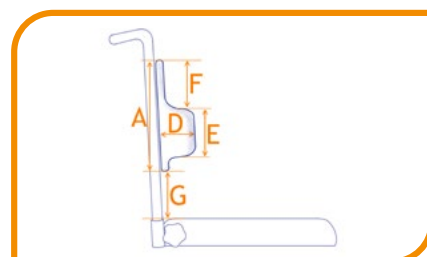

Zij-aanzicht gepolsterde rugleuning (optioneel bij afwijking tussen links en rechts)

1. A: cm *hoogte volledige rugleuning*
2. B: cm *breedte volledige rugleuning*
3. C: cm *afstand tussen de pelotten*
4. D: cm *diepte buitenzijde pelotten*
5. E: cm *hoogte pelotten*
6. F: cm *start pelotten vanaf bovenkant rugleuning*
7. G: cm *bovenkant zitting tot onderkant rugleuning*

1. Materiaal: ☐ Neopreen
   ☐ Plation
   ☐ Santo *alleen mogelijk bij een gepolsterde rugleuning zonder pelotten of kuip*