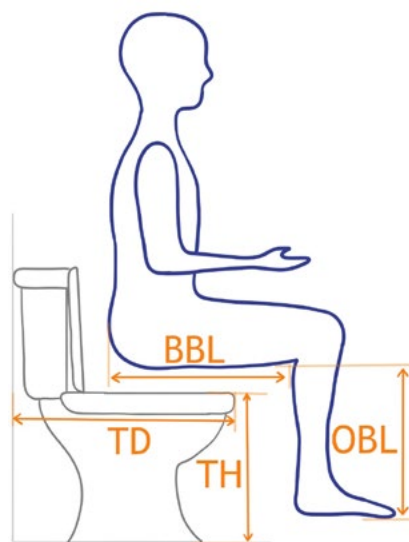

## Overzichtstekening

<b>BBL*</b>	___ / ___ cm	Bovenbeenlengte; achterkant billen tot knieholte (links/rechts) ≠ zitdiepte
<b>OBL*</b>	___ / ___ cm	Onderbeenlengte; knieholte tot onderkant voetzool zonder schoenen (links/rechts)
<b>TH</b>	___ cm	Toilet hoogte; vloer tot bovenkant toiletpot
<b>TD</b>	___ cm	Toilet diepte; muur tot voorkant toiletpot, aanbevolen 55 cm
<b>ZH</b>	___ cm	Gewenste zithoogte; vloer tot bovenkant zitting van de douchestoel