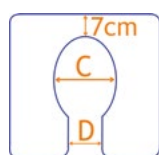

### Type uitsparing

Zitting zonder uitsparing

Taps

Afmetingen opening:

C: \_\_\_\_\_ cm  
D: \_\_\_\_\_ cm

Uitsparing:  Voor  Achter

Sleutelgat

Afmetingen opening:

C: \_\_\_\_\_ cm  
D: \_\_\_\_\_ cm

Uitsparing:  Voor  Achter

Gleuf

Afmetingen opening:

C: \_\_\_\_\_ cm

Uitsparing:  Voor  Achter

Zij-uitsparing

Afmetingen opening:

C: \_\_\_\_\_ cm  
D: \_\_\_\_\_ cm

Uitsparing:  Links  Rechts

Elips

Afmetingen opening:

C: \_\_\_\_\_ cm  
D: \_\_\_\_\_ cm

Uitsparing:  Voor  Achter

Midden

Afmetingen opening: