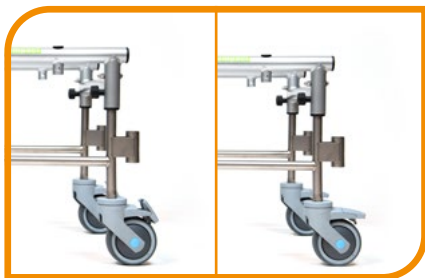

Wielen

CWIE4-100R