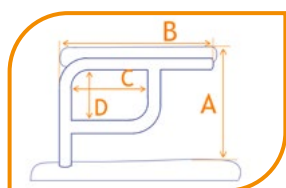

Zij-aanzicht

1. A: cm bovenkant zitting tot bovenkant armlegger
2. B: cm lengte armsteun voor- tot achterkant
3. C: cm lengte supportbuis t.o.v. achterzijde armsteun
4. D: cm hoogte supportbuis t.o.v. bovenzijde armsteun

Armleggers

1. Materiaal: ☐ Neopreen
   ☐ Platilon
   ☐ Santo