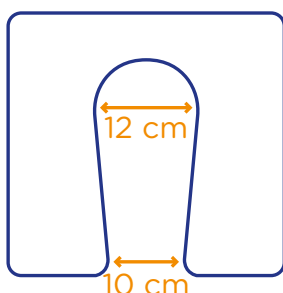

■ Basisconfiguratie Life Special | CDT09LS

- 24" Achterwielen met 100 mm voorwielen
- Kniehevelremmen
- Zachte gepolsterde zitting bekleed met Platilon Zwart, breedte 44 cm en diepte 45 cm
- Rugleuningzeil
- Wegzwenkbare en uitneembare armsteunen met beklede armleggers, hoogte 23 cm
- Wegzwenkbare en uitneembare beensteunen met kunststof opklapbare voetsteunen
- Anti-kiep pedaal
- Insteekrails t.b.v. toiletemmer
- RVS toiletemmer

Kies de positie van de uitsparing in de zitting

Voor

Achter

■ Basisconfiguratie Junior Special | CDT09JS

- 24" Achterwielen met 100 mm voorwielen
- Kniehevelremmen
- Zachte gepolsterde zitting bekleed met Platilon zwart, breedte 40 cm x diepte 43 cm
 - *Effectieve zitdiepte is 40 cm i.v.m. gepolsterde rugleuning*
- Gepolsterde rugleuning bekleed met zwart Platilon B42xH20 cm
- Wegzwenkbare en uitneembare armsteunen met beklede armleggers, hoogte 18 cm
- Gepolsterde eendelige voetenplaat bekleed met zwart Santo
- Anti-kiep pedaal
- Insteekrails t.b.v. toiletemmer
- RVS toiletemmer