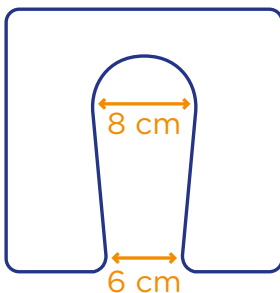

Kies de positie van de uitsparing in de zitting

☐ Voor