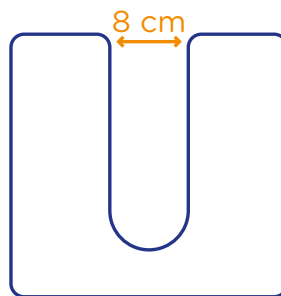

■ Basisconfiguratie Junior Special | CDT09JS

- 24" Achterwielen met 100 mm voorwielen
- Kniehevelremmen
- Zachte gepolsterde zitting bekleed met Platilon zwart, breedte 40 cm x diepte 43 cm
  - *Effectieve zitdiepte is 40 cm i.v.m. gepolsterde rugleuning*
- Gepolsterde rugleuning bekleed met zwart Platilon B42xH20 cm
- Wegzwenkbare en uitneembare armsteunen met beklede armleggers, hoogte 18 cm
- Gepolsterde eendelige voetenplaat bekleed met zwart Santo
- Anti-kiep pedaal
- Insteekrails t.b.v. toiletemmer
- RVS toiletemmer

Kies de positie van de uitsparing in de zitting

☐ Voor

☐ Achter

Accessoires

CVOE01-TW

Bekleding t.b.v. wegzwenkbare beensteunen tweedelig Platilon

CGOR02

Bekken gordel
Gemeten van draaiknop tot draaiknop van de rugleuning
L: cm

CKUI01

Verstelbare kuitband van Neopreen