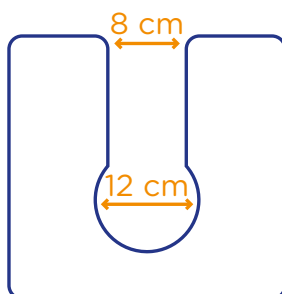

■ Basisconfiguratie Life Special | CDT09LS

- 24" Achterwielen met 100 mm voorwielen
- Kniehevelremmen
- Zachte gepolsterde zitting bekleed met Platilon Zwart, breedte 44 cm en diepte 45 cm
- Rugleuningzeil
- Wegzwenkbare en uitneembare armsteunen met beklede armleggers, hoogte 23 cm
- Wegzwenkbare en uitneembare beensteunen met kunststof opklapbare voetsteunen
- Anti-kiep pedaal
- Insteekrails t.b.v. toiletemmer
- RVS toiletemmer

Kies de positie van de uitsparing in de zitting

Voor

Achter

■ Basisconfiguratie Junior Special | CDT09JS

- 24" Achterwielen met 100 mm voorwielen
- Kniehevelremmen
- Zachte gepolsterde zitting bekleed met Platilon zwart, breedte 40 cm x diepte 43 cm
 - *Effectieve zitdiepte is 40 cm i.v.m. gepolsterde rugleuning*
- Gepolsterde rugleuning bekleed met zwart Platilon B42xH20 cm
- Wegzwenkbare en uitneembare armsteunen met beklede armleggers, hoogte 18 cm
- Gepolsterde eendelige voetenplaat bekleed met zwart Santo
- Anti-kiep pedaal
- Insteekrails t.b.v. toiletemmer
- RVS toiletemmer